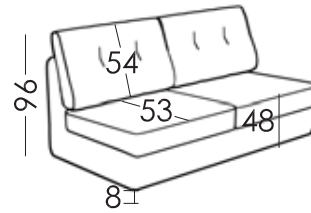

APOLO

FICHE TECHNIQUE | RV001 | FR

fama

Dimensions

Largeur:	
Hauteur:	96cm
Profondeur:	95cm
Hauteur assise:	48cm
Hauteur accoudoir:	
Hauteur dossier:	54cm
Profondeur ouverte:	205cm

Garantie

Carcasse et suspension assise: garantie à vive

Matelas

Composition:	Tissu matelassé + mousse + viscoélastique
Ignifuge:	Disponibilité de matelas ignifuges
Mesures:	Largeur 80 140 160cm Longueur 195cm
Épaisseur:	13 18cm
Essai mécanique:	EN 13759:2012
Cycles:	5000